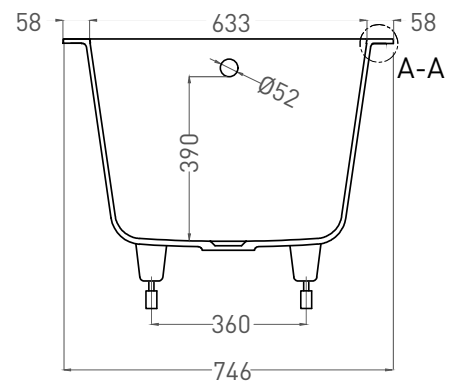

CASCATA 170x75

ВАННА ВСТРАИВАЕМАЯ 104123M

Дизайн: Salini SRL

salini
L'ANIMA DELL'ACQUA

Размеры: 1698 x 746 x 605/625 мм

Вес нетто / брутто: 57 / 108 кг

Объём до перелива: 275 л

Глубина до перелива: 390 мм

Материал: S-Stone

Покрытие: матовое

Цвет: RAL / белый

Комплектация: ванна, регулируемые ножки

Требуемый смеситель: настенный / напольный

Гарантия: 10 лет

Производство: Италия / Россия

Salini SRL

20122 Italia, Milano, Largo Ildefonso Schuster, 1

info@salini-srl.com

www.salini-srl.com

© Salini SRL - All rights reserved

Все права защищены. Несанкционированное копирование, публикация, полное или частичное воспроизведение запрещены.