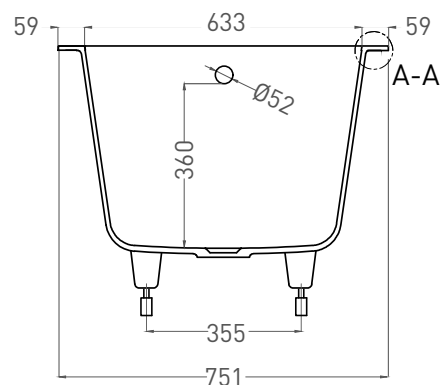

CASCATA 170x75

ВАННА ВСТРАИВАЕМАЯ 104113G / 104113M

Дизайн: Salini SRL

salini
L'ANIMA DELL'ACQUA

Размеры: 1706 x 751 x 593/610 мм
Вес нетто / брутто: 62 / 113 кг
Объём до перелива: 275 л
Глубина до перелива: 360 мм
Материал: S-Sense
Покрытие: глянцевое / матовое
Цвет: RAL / белый
Комплектация: ванна, регулируемые ножки
Требуемый смеситель: настенный / напольный
Гарантия: 10 лет
Производство: Италия / Россия

CASCATA 170x75

ВАННА ВСТРАИВАЕМАЯ 104123M

Дизайн: Salini SRL

salini
L'ANIMA DELL'ACQUA

Размеры: 1698 x 746 x 605/625 мм

Вес нетто / брутто: 57 / 108 кг

Объём до перелива: 275 л

Глубина до перелива: 390 мм