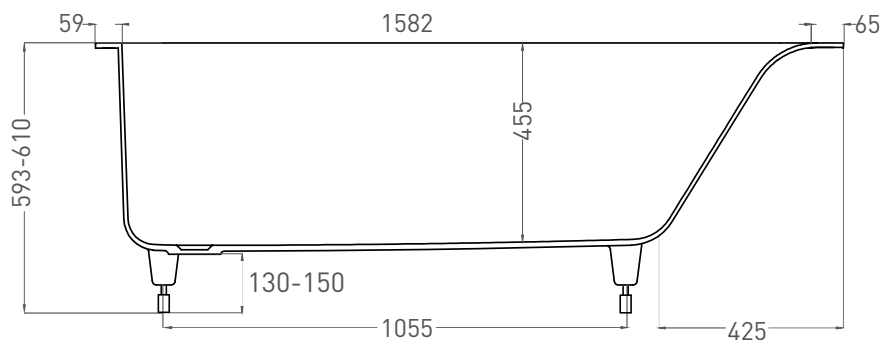

CASCATA 170x75

ВАННА ВСТРАИВАЕМАЯ 104113G / 104113M

Дизайн: Salini SRL

salini
L'ANIMA DELL'ACQUA

Размеры: 1706 x 751 x 593/610 мм
Вес нетто / брутто: 62 / 113 кг
Объём до перелива: 275 л
Глубина до перелива: 360 мм
Материал: S-Sense
Покрытие: глянцевое / матовое
Цвет: RAL / белый
Комплектация: ванна, регулируемые ножки
Требуемый смеситель: настенный / напольный
Гарантия: 10 лет
Производство: Италия / Россия

CASCATA 170x75

ВАННА ВСТРАИВАЕМАЯ 104123M

Дизайн: Salini SRL

salini
L'ANIMA DELL'ACQUA

Размеры: 1698 x 746 x 605/625 мм

Вес нетто / брутто: 57 / 108 кг

Объём до перелива: 275 л

Глубина до перелива: 390 мм