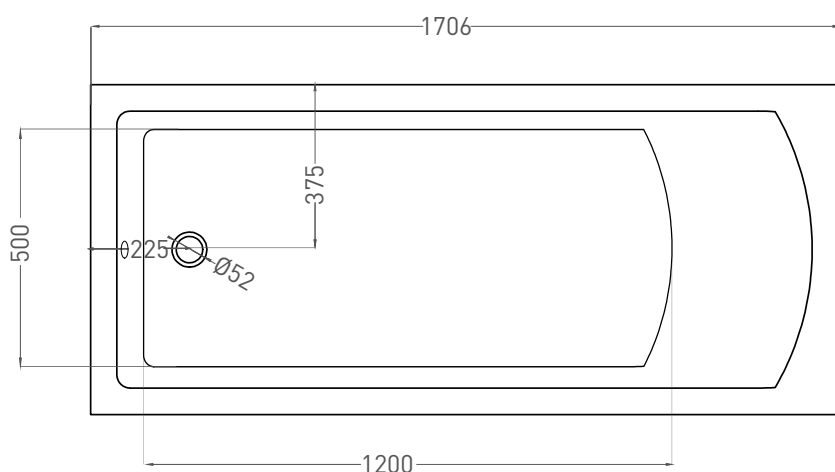

CASCATA 170x75

ВАННА ВСТРАИВАЕМАЯ 104113G / 104113M

Дизайн: Salini SRL

salini
L'ANIMA DELL'ACQUA

Размеры: 1706 x 751 x 593/610 мм
Вес нетто / брутто: 62 / 113 кг
Объём до перелива: 275 л
Глубина до перелива: 360 мм
Материал: S-Sense
Покрытие: глянцевое / матовое
Цвет: RAL / белый
Комплектация: ванна, регулируемые ножки
Требуемый смеситель: настенный / напольный
Гарантия: 10 лет
Производство: Италия / Россия

CASCATA 170x75

ВАННА ВСТРАИВАЕМАЯ 104123M

Дизайн: Salini SRL

salini
L'ANIMA DELL'ACQUA

Размеры: 1698 x 746 x 605/625 мм

Вес нетто / брутто: 57 / 108 кг

Объём до перелива: 275 л

Глубина до перелива: 390 мм