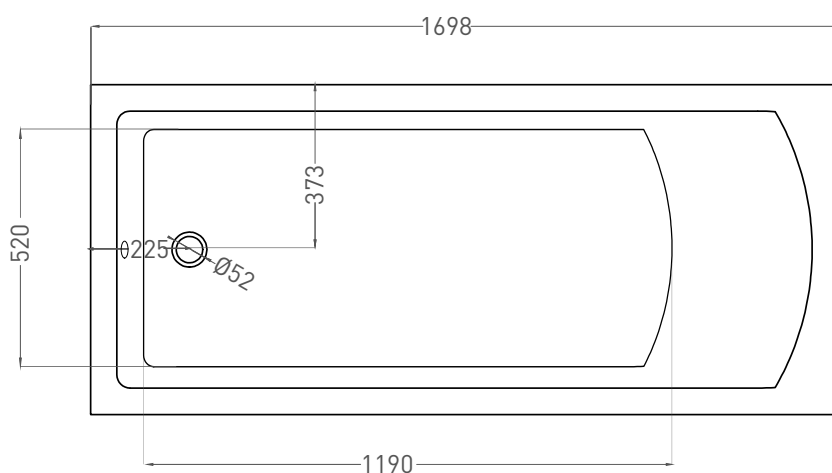

CASCATA 170x75

ВАННА ВСТРАИВАЕМАЯ 104123M

Дизайн: Salini SRL

salini
L'ANIMA DELL'ACQUA

Размеры: 1698 x 746 x 605/625 мм

Вес нетто / брутто: 57 / 108 кг

Объём до перелива: 275 л

Глубина до перелива: 390 мм

Материал: S-Stone

Покрытие: матовое

Цвет: RAL / белый

Комплектация: ванна, регулируемые ножки

Требуемый смеситель: настенный / напольный

Гарантия: 10 лет

Производство: Италия / Россия

Salini SRL

20122 Italia, Milano, Largo Ildefonso Schuster, 1

info@salini-srl.com

www.salini-srl.com

© Salini SRL - All rights reserved

Все права защищены. Несанкционированное копирование, публикация, полное или частичное воспроизведение запрещены.