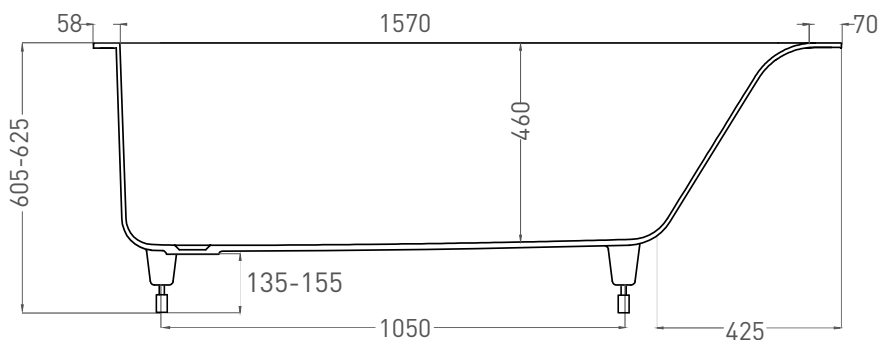

CASCATA 170x75

ВАННА ВСТРАИВАЕМАЯ 104123M

Дизайн: Salini SRL

salini
L'ANIMA DELL'ACQUA

Размеры: 1698 x 746 x 605/625 мм

Вес нетто / брутто: 57 / 108 кг

Объём до перелива: 275 л

Глубина до перелива: 390 мм

Материал: S-Stone

Покрытие: матовое

Цвет: RAL / белый

Комплектация: ванна, регулируемые ножки

Требуемый смеситель: настенный / напольный

Гарантия: 10 лет

Производство: Италия / Россия

Salini SRL

20122 Italia, Milano, Largo Ildefonso Schuster, 1

info@salini-srl.com

www.salini-srl.com

© Salini SRL - All rights reserved

Все права защищены. Несанкционированное копирование, публикация, полное или частичное воспроизведение запрещены.